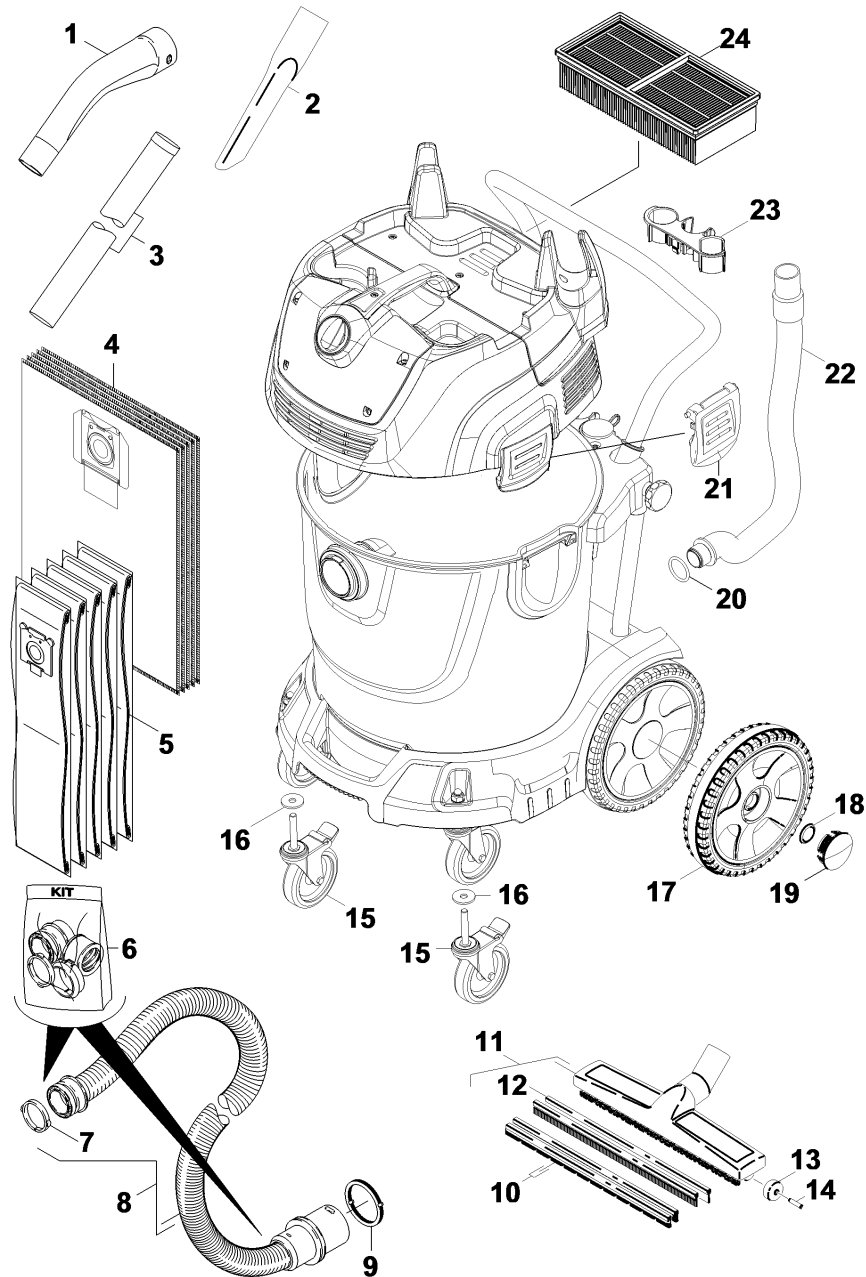

5 Краткий каталог запасных частей (1.667-286.3)

Professional \ Пылесос. \ Пылесос для влажной и сухой чистки \ NT 65/2 Tact² *EU Пылесос вл/сух уборки \ Краткий каталог запасных частей

KÄRCHER

5 Краткий каталог запасных частей (1.667-286.3)

Professional \ Пылесос. \ Пылесос для влажной и сухой чистки \ NT 65/2 Tact² *EU Пылесос вл/сух уборки \ Краткий каталог запасных частей

KÄRCHER

POS	Артикульный №	Описание	Количество	Единица
1	5.032-427.0	Колено C40	1.000	ST
2	6.903-033.0	Щелевая насадка DN40	1.000	ST
3	6.900-275.0	Удлинительная трубка DN40 0,55 м	2.000	ST
4	6.904-424.0	Фильтровальный пакет нетканый материал 5	1.000	ST
5	6.904-285.0	Фильтр-мешки NT 65/2 ECO, 5 шт.	1.000	ST
6	2.639-873.0	Ремонтный комплект	1.000	ST
7	5.031-905.0	Зажимное кольцо C40	1.000	ST
8	6.906-546.0	Всасывающий шланг C40	1.000	ST
9	6.273-009.0	Кольцо шланга пластиковое	1.000	ST
10	6.905-878.0	Комплект щеточных полосок - только на за	1.000	ST
11	6.906-554.0	Насадка для пола DN40	1.000	ST
12	6.905-877.0	Комплект резиновых полосок	1.000	ST
13	6.435-292.0	Опорный ролик	2.000	ST
14	6.437-026.0	Ось	2.000	ST
15	6.435-765.0	Рулевая стойка с тормоза 100	2.000	ST
16	7.312-262.0	Шайба 10 -100HV-A3E ISO 7094	2.000	ST
17	4.515-320.0	Колесо в сборе	2.000	ST
18	6.343-162.0	Стопорная шайба	2.000	ST
19	2.889-086.0	Набор колпак колеса	1.000	ST
20	6.363-562.0	Кольцо круглого сечения	1.000	ST
21	5.033-434.0	Защёлка	1.000	ST
22	6.392-981.0	Сливной шланг DN 32 жёлтый	1.000	ST
23	5.044-504.0	Держатель принадлежности небольшой gelb	1.000	ST
24	6.907-276.0	Плоский фильтр	1.000	ST