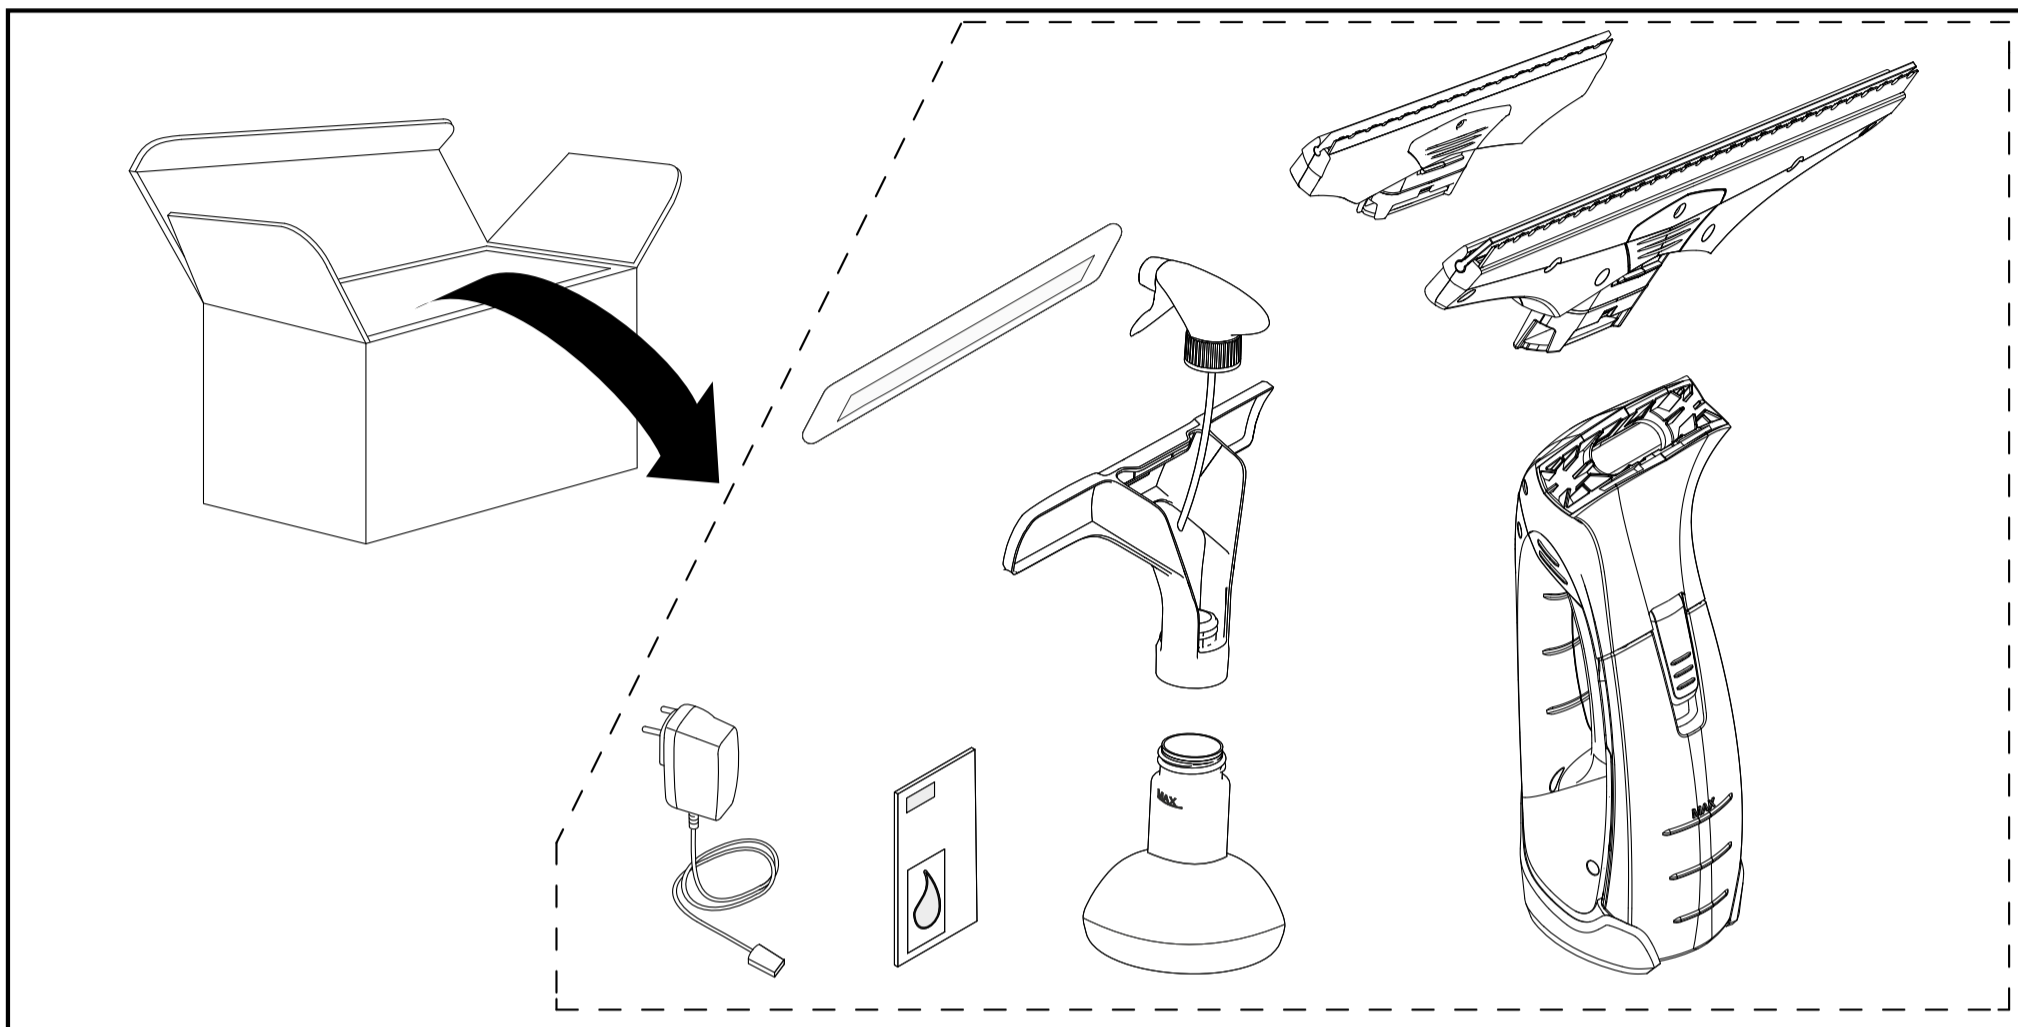

WV 2 Premium 10 Years Edition

 Li-Ion	3,7 V		IP X4		0,6 kg
 nom	10 W		100 ml		185 min
	V 5,5 mA 600		50 db(A)		35 min

1

2

3

4

1

2