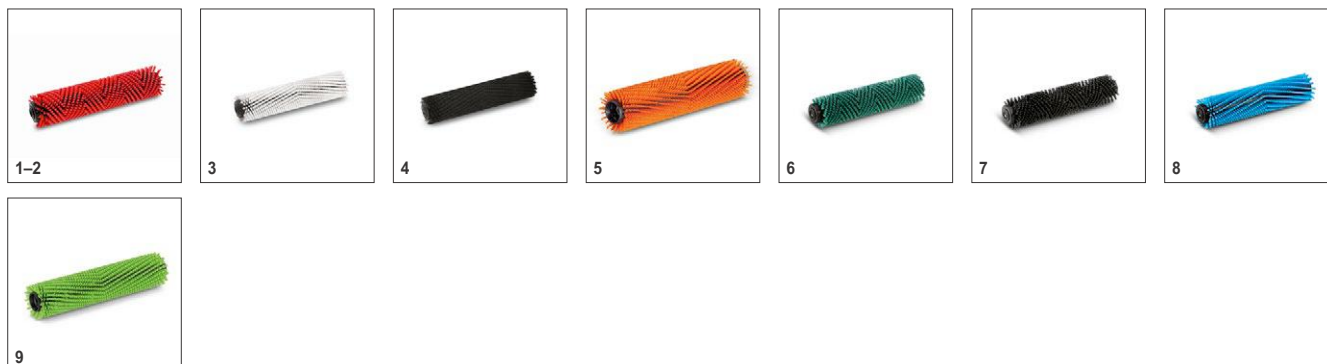

Аксессуары для BR 40/10 C Adv 1.783-311.0

KÄRCHER

		Номер для заказа	Жесткость/тип щетки	Длина	Цвет	Количество	Цена	Описание	
Цилиндрические щетки для машин BR									
Цилиндрическая щетка	1	4.762-458.0	средний	400 мм	красный	1 шт.			■
	2	4.762-003.0	средний	400 мм	красный	1 шт.		Цилиндрическая щетка средней жесткости, красная. Длина 400 мм. С износостойким звездчатым поводком. Для выполнения всех обычных уборочных работ. Щетина из полипропилена, толщина 0,4 мм, длина 20 мм.	■
	3	4.762-250.0	очень мягкий	400 мм	белый	1 шт.		Цилиндрическая щетка, очень мягкая, белая. Длина 400 мм. С износостойким звездчатым поводком. Для очистки чувствительных напольных покрытий и полировки. Щетина из полиамида, толщина 0,3 мм, длина 20 мм.	□
	4	4.762-274.0	мягкий	400 мм	натуральный	1 шт.		Очень мягкая, с щетиной из конского волоса, для химической чистки и полировки.	□
	5	4.762-251.0	высокий/низкий	400 мм	оранжевый	1 шт.		Цилиндрическая щетка, профилированная, средней жесткости, оранжевая. Длина 400 мм. С износостойким звездчатым поводком. Для очистки структурированных напольных покрытий и глубоких швов. Щетина из полиамида, толщина 0,6 мм, длина 15 - 20 мм.	□
	6	4.762-252.0	жесткий	400 мм	зеленый	1 шт.		Цилиндрическая щетка, жесткая, зеленая. Длина 400 мм. С износостойким звездчатым поводком. Для общей чистки и уборки сильно загрязненных полов. Щетина из полиамида с карбидом кремния, толщина 0,6 мм, длина 20 мм.	□
	7	4.762-481.0	очень жесткий	400 мм	черный	1 шт.		Очень жесткая, для общей чистки и устранения особо стойких загрязнений (только с нечувствительных напольных покрытий).	□
	8	4.762-254.0	мягкий	400 мм	синий	1 шт.		Щетка для чистки ковров, мягкая, синяя. Длина 400 мм. С износостойким звездчатым поводком. Для очистки текстильных напольных покрытий. Щетина из полипропилена, толщина 0,25 мм, длина 20 мм.	□
	9	4.762-000.0	средне жесткий	400 мм	зеленый	1 шт.		Щетка для чистки велюровых напольных покрытий (с ворсом длиной до 3 мм).	□

■ Входит в комплект поставки. □ Доступные аксессуары.