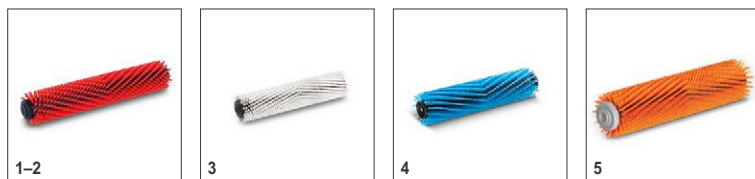

Аксессуары для BR 30/4 C Ep 1.783-220.0

KÄRCHER

		Номер для заказа	Жесткость/тип щетки	Длина	Цвет	Количество	Цена	Описание	
Цилиндрические щетки для машин BR									
Цилиндрическая щетка	1	4.762-428.0	средний	300 мм	красный	1 шт.		Цилиндрическая щетка средней жесткости, красная. Длина 300 мм. С износостойким звездчатым поводком. Для выполнения всех обычных уборочных работ, Щетина из полипропилена, толщина 0,2 мм, длина 11,5 мм.	■
	2	4.762-005.0	средний	300 мм	красный	1 шт.			■
	3	4.762-452.0	мягкий	300 мм	белый	1 шт.		Цилиндрическая щетка, мягкая, белая. Длина 300 мм. С износостойким звездчатым поводком. Для очистки чувствительных напольных покрытий и полировки. Щетина из полиамида, толщина 0,15 мм, длина 11,5 мм.	□
	4	4.762-499.0	мягкий	300 мм	синий	1 шт.		Для чистки ковров.	□
	5	4.762-484.0	высокий/низкий	300 мм	оранжевый	1 шт.		Средней жесткости, для очистки структурированных напольных покрытий и глубоких швов.	□

■ Входит в комплект поставки. □ Доступные аксессуары.