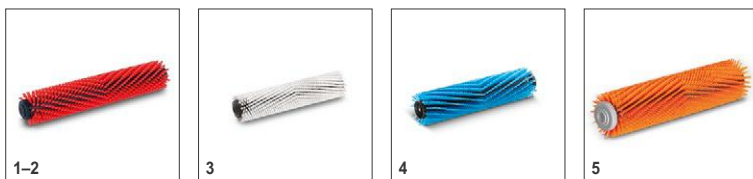

Аксессуары для BR 30/4 C Ep Adv 1.783-213.0

KÄRCHER

		Номер для заказа	Жесткость/тип щетки	Длина	Цвет	Количество	Цена	Описание	
Цилиндрические щетки для машин BR									
Цилиндрическая щетка	1	4.762-428.0	средний	300 мм	красный	1 шт.		Цилиндрическая щетка средней жесткости, красная. Длина 300 мм. С износостойким звездчатым поводком. Для выполнения всех обычных уборочных работ. Щетина из полипропилена, толщина 0,2 мм, длина 11,5 мм.	■
	2	4.762-005.0	средний	300 мм	красный	1 шт.			■
	3	4.762-452.0	мягкий	300 мм	белый	1 шт.		Цилиндрическая щетка, мягкая, белая. Длина 300 мм. С износостойким звездчатым поводком. Для очистки чувствительных напольных покрытий и полировки. Щетина из полиамида, толщина 0,15 мм, длина 11,5 мм.	□
	4	4.762-499.0	мягкий	300 мм	синий	1 шт.		Для чистки ковров.	□
	5	4.762-484.0	высокий/низкий	300 мм	оранжевый	1 шт.		Средней жесткости, для очистки структурированных напольных покрытий и глубоких швов.	□

■ Входит в комплект поставки. □ Доступные аксессуары.