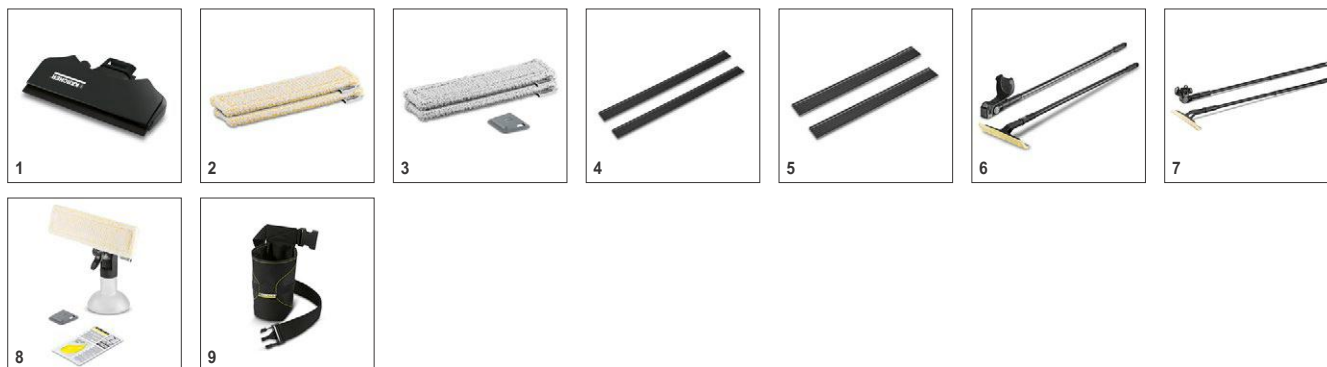

Аксессуары для WV 2 Premium 10 Years Edition*EU-II

1.633-425.0

KÄRCHER

		Номер для заказа	Menge			Цена	Описание	
Насадки								
Всасывающее сопло узкое (WV2 / WV5)	1	2.633-112.0	1 шт.				Сопло для стеклоочистителей WV 2 или WV 5 шириной 170мм. Идеально для узких окон и других гладких поверхностей.	■
Обтяжки								
Обтяжки из микрофибры Indoor	2	2.633-130.0	2 шт.				Обтяжки из микроволокна с застежкой-липучкой для установки на пульверизаторе, которым комплектуется стеклоочиститель. Для оптимального удаления загрязнений с любых гладких поверхностей.	■
Обтяжки из микрофибры Outdoor	3	2.633-131.0	2 шт.				Идеальное решение для мойки наружных поверхностей окон: специальные обтяжки из микроволокна с застежкой-липучкой, отличающиеся увеличенным содержанием абразивных волокон. Прилагается скребок для удаления самых стойких загрязнений.	□
Насадки для стеклоочистителя								
Стяжки для WV 50 (280 мм)	4	2.633-005.0	2 шт.				Для замены стяжек (280 мм) оконного пылесоса WV 50.	□
Стяжки узкие для WV 50 (170 мм)	5	2.633-104.0	2 шт.				Для замены стяжек (170 мм) оконного пылесоса WV 50.	□
Удлинительные трубки								
Удлинительный комплект для стеклоочистителей WV	6	2.633-111.0	1 шт.				Комплект удлинителей для стеклоочистителя Керхер	□
WV Evolution Extension Set	7	2.633-144.0	1 шт.					□
Пульверизатор								
Пульверизатор Extra для стеклоочистителя	8	2.633-129.0	1 шт.				Набор с новым пульверизатором включает в себя насадку из микрофибры с липучкой на обратной стороне, что упрощает сборку, небольшой скребок для труднодоступной грязи и концентрат чистящего средства, 20мл.	□
Набедренная сумка								
Сумка с ремнем для стеклоочистителя WV	9	2.633-006.0	1 шт.				Практичная сумка с ремнем для укладки стеклоочистителя и пульверизатора.	□

■ Входит в комплект поставки. □ Доступные аксессуары.