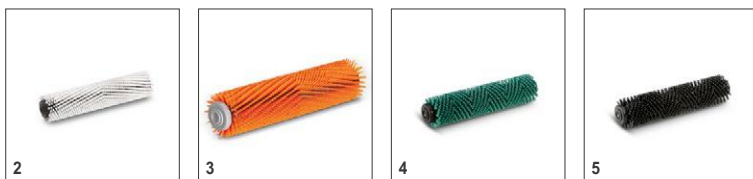

Аксессуары для BR 55/40 RS Bp Pack 1.533-173.0

KÄRCHER

	Номер для заказа	Жесткость/тип щетки	Длина	Цвет	Количество	Цена	Описание	
Цилиндрические щетки для машин BR								
Валик щетки комплектный для замены BR 55	1	4.035-184.0	средний	550 мм	красный	1 шт.		☒
Цилиндрическая щетка	2	4.762-409.0	мягкий	550 мм	белый	1 шт.	Мягкая, для очистки чувствительных напольных покрытий и полировки.	☐
	3	4.762-410.0	высокий/низкий	550 мм	оранжевый	1 шт.	Средней жесткости, для очистки структурированных напольных покрытий и глубоких швов.	☐
	4	4.762-411.0	жесткий	550 мм	зеленый	1 шт.	Жесткая, для общей чистки и или уборки сильно загрязненных полов. Подходит только для нечувствительных напольных покрытий.	☐
	5	4.762-412.0	очень жесткий	550 мм	черный	1 шт.	Очень жесткая, для общей чистки и устранения особо стойких загрязнений (только с нечувствительных напольных покрытий).	☐

■ Входит в комплект поставки. □ Доступные аксессуары.