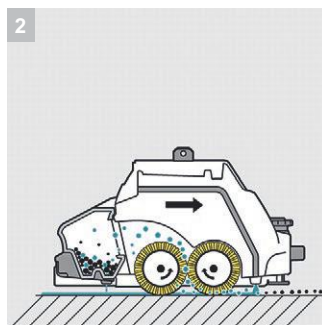

BR 55/40 RS Vp Pack

Аккумуляторная поломойно-всасывающая машина с площадкой для оператора BR 55/40 RS Vp Pack. За счет высокой маневренности эффективна для уборки не только больших площадей, но и узких проходов и заставленных помещений. Роликовая щетка незаменима и особо эффективна для очистки структурированных напольных покрытий.

1 Компактные размеры

- Большая область обзора начиная с 30 см впереди от машины. Для тщательной уборки
- Компактные размеры позволяют использовать в узких проходах, а также обеспечивают простоту хранения и транспортировки.

2 С функцией подметания

- Мелкий мусор поднимается двумя роликовыми щетками встречного вращения и перебрасывается в контейнер для мусора
- Мелкий мусор предварительно собирается 2 роликовыми щетками что обеспечивает хороший сбор воды