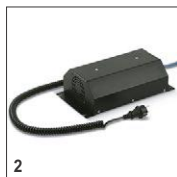

Комплектация

Цилиндрические щетки	■
Всасывающая балка, изогнутая	■
Тяговый двигатель	■
Батарея и зарядное устройство включены в комплект	■
Автоматическое отключение подачи воды	■
Тип батареи	необслуживаемая
DOSE	-
Подметальное устройство	■
Система с 2 баками	■

■ Входит в комплект поставки.

Аксессуары для BR 55/40 RS Bp Pack 1.533-173.0

KÄRCHER

1

2

		Номер для заказа	Количество	Напряжение батареи	Мощность батареи	Тип батареи	Цена	Описание	
Батареи									
Батарея	1	6.654-093.0	1 шт.	12 В	76 А/ч	необслуживаемая		Необслуживаемая гелевая тяговая батарея 12 В / 70 Ач (5ч). Для машин с напряжением 24 В необходимы 2 шт., с напряжением 36 В – 3 шт.	■
Зарядные устройства									
Зарядное устройство	2	6.654-276.0	1 шт.	36 В		отдельный		Для батарей 3 x 6.654-093.0.	■