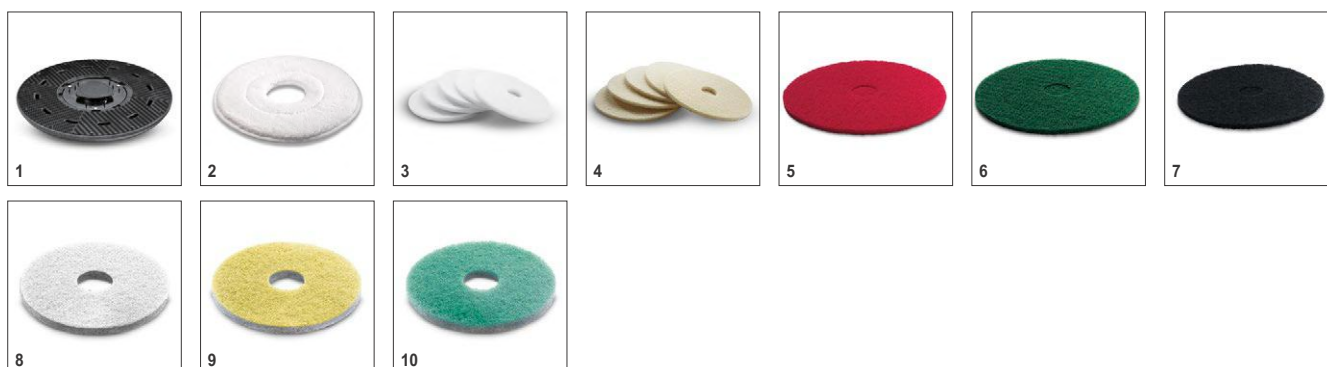

Аксессуары для BD 43/35 C Ep Classic 1.515-401.0

KÄRCHER

		Номер для заказа	Жесткость/ тип щетки	Диаметр	Цвет	Количество	Цена	Описание	
Приводной диск для падов									
Приводной диск для падов	1	4.762-533.0		403 мм		1 шт.		Привод для падов	☐
Микроволоконные пады									
Микроволоконный пад	2	6.905-526.0	микроволокно	410 мм	белый	5 шт.		С превосходным очищающим эффектом. Тщательно очищают пористый керамогранит.	☐
Пады									
Пад	3	6.369-469.0	очень мягкий	432 мм	белый	5 шт.		5 белых падов для полировки, очень мягкие, неабразивные, диаметром 432 мм. Для полировки полов.	☐
	4	6.371-081.0	мягкий	432 мм	бежевый	5 шт.		Мягкие, малой абразивности, для полировки полов.	☐
	5	6.369-470.0	средне мягкий	432 мм	красный	5 шт.		5 красных падов средней мягкости диаметром 432 мм. Для уборки и химической чистки любых полов.	☐
	6	6.369-472.0	средне жесткий	432 мм	зеленый	5 шт.		5 зеленых падов средней жесткости диаметром 432 мм. Для общей чистки и уборки сильно загрязненных полов.	☐
	7	6.369-473.0	жесткий	432 мм	черный	5 шт.		5 черных жестких падов диаметром 432 мм. Для общей чистки и удаления стойких загрязнений.	☐
Алмазные пады									
Алмазный пад	8	6.371-256.0	толстый	432 мм	белый	5 шт.		Белые алмазные пады (грубозернистые) диаметром 432 мм для предварительной очистки и улучшения внешнего вида. Удаляют небольшие царапины, придают шелковисто-матовый блеск.	☐
	9	6.371-257.0	средний	432 мм	желтый	5 шт.		Желтые алмазные пады (средней зернистости) диаметром 432 мм для предварительной очистки и улучшения внешнего вида. Удаляют мелкие царапины, повышают блеск.	☐
	10	6.371-238.0	тонкий	432 мм	зеленый	5 шт.		Зеленые алмазные пады (тонкозернистые) диаметром 432 мм. Для глянцевой полировки напольных покрытий с защитными слоями и быстрой полировки террасцо и природного камня.	☐

■ Входит в комплект поставки. □ Доступные аксессуары.