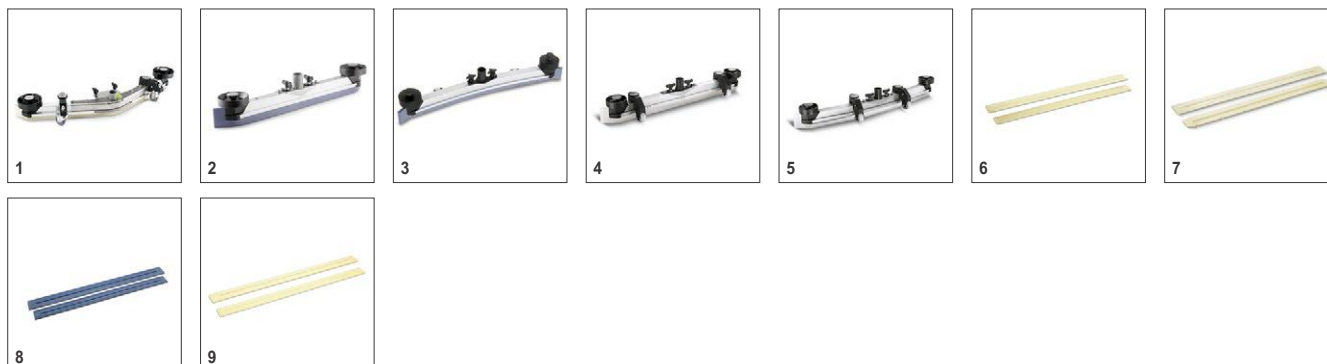

Аксессуары для BD 43/35 C Ep Classic 1.515-401.0

KÄRCHER

		Номер для заказа	Длина	Цвет	Количество	Цена	Описание	
Всасывающая балка в сборе								
Всасывающая балка	1	4.777-079.0	900 мм	прозрачный	1 шт.			☐
Всасывающая балка, в сборе, прямая, 850 мм, без опорных роликов	2	4.777-406.0	850 мм	синий	1 шт.			☐
Всасывающая балка	3	4.777-416.0	850 мм	синий	1 шт.			☐
Всасывающая балка 850 мм в сборе, прямая	4	4.777-401.0	850 мм	прозрачный	1 шт.			☐
Изогнутая всасывающая балка, в сборе, 850 мм	5	4.777-411.0	850 мм	прозрачный	1 шт.			☐
Уплотнительные полосы для всасывающих балок								
Уплотнительные полосы	6	6.273-207.0	890 мм	прозрачный	2 teilig			☐
	7	6.273-229.0	890 мм	прозрачный	2 teilig			☐
	8	6.273-213.0	890 мм	синий	2 teilig			☐
	9	6.273-290.0	890 мм	прозрачный	2 teilig			☐

■ Входит в комплект поставки. □ Доступные аксессуары.