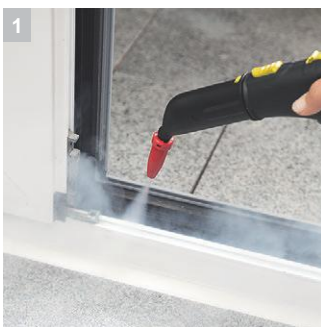

## SC 5 + Утюг

Пароочиститель с утюгом SC 5 Iron Kit – самый мощный в своем классе. Аппарат комплектуется функциональной насадкой для уборки пола и съемным баком для воды и предусматривает функцию VaroHydro. Паровой утюг, входящий в комплект, помогает быстро справиться не только с уборкой, но и с глажением белья.

### 1 Функция VaroHydro

- Подмешивает горячую воду в пар. Грязь отделяется легко и смывается водой.
- Для идеального результата очистки