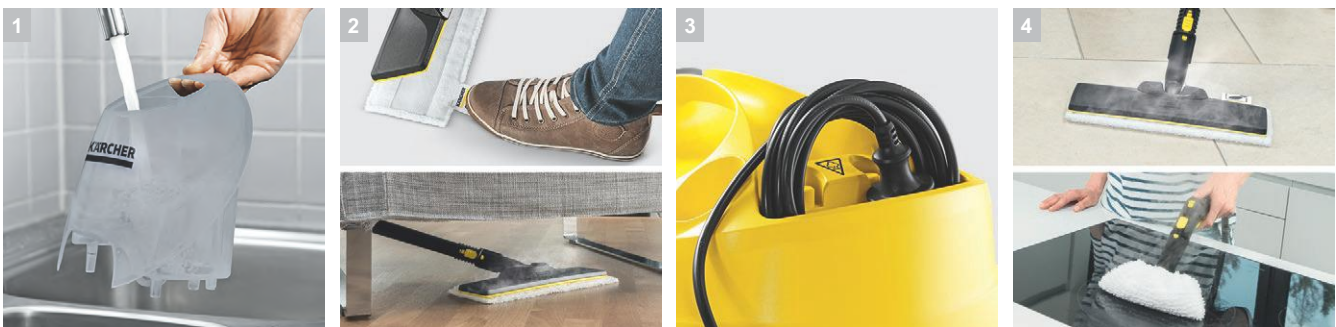

SC 4 EasyFix

Комфортная очистка паром без перерывов в работе: пароочиститель SC 4 EasyFix с насадкой для пола EasyFix и съемным баком для воды с возможностью постоянного долива.

1 Перезаполняемый съемный бак для воды

- Уборка без остановки и удобное пополнение водой.

2 набор для уборки пола EasyFix с гибким соединением на насадке для пола и удобной фиксацией салфетки на липучке.

- Оптимальные результаты очистки практически на всех твердых поверхностях в доме, за счет использования технологии ламелей на насадке.
- Бесконтактная смена салфетки, благодаря системе застёжек на липучке и специальному язычку на самой салфетке.

3 Отсек для кабеля

- Надежное хранение кабеля и прочих аксессуаров

4 Мультифункциональные аксессуары

- Эффективен на любых твердых поверхностях.

SC 4 EasyFix

- Съемный перезаряжаемый бак для воды
- Хранение кабеля в специальном отсеке
- С набором для очистки пола EasyFix