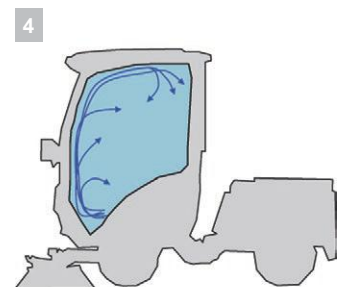

4 Отопление и кондиционирование воздуха

- Отопитель и кондиционер, входящие в стандартную комплектацию MIC 34 C, обеспечивают комфортную работу в любое время года