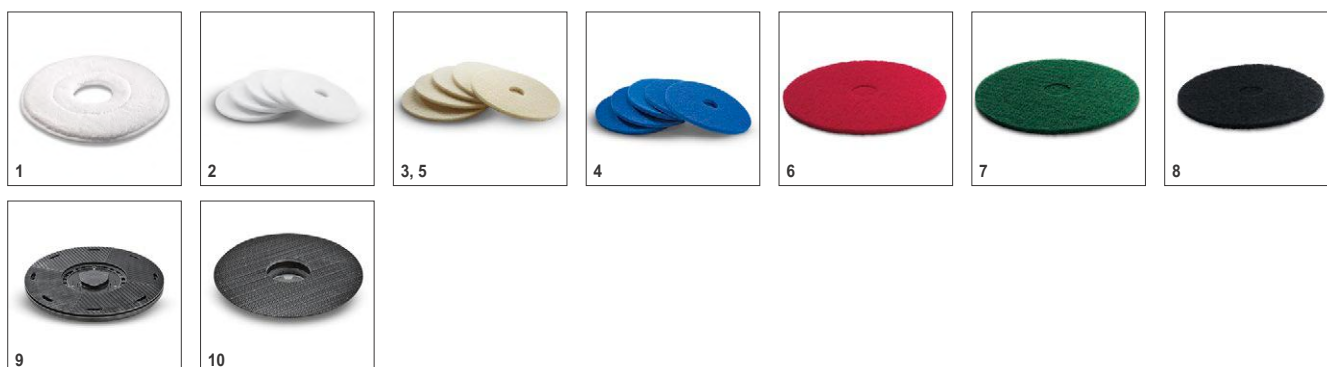

Аксессуары для BDS 43/Duo C Adv 1.291-223.0

KÄRCHER

		Номер для заказа	Жесткость/ тип щетки	Диаметр	Цвет	Количество	Цена	Описание	
Микроволоконные пады									
Микроволоконный пад	1	6.905-526.0	микроволокно	410 мм	белый	5 шт.		С превосходным очищающим эффектом. Тщательно очищают пористый керамогранит.	☐
Пады									
Пад	2	6.369-469.0	очень мягкий	432 мм	белый	5 шт.		5 белых падов для полировки, очень мягкие, неабразивные, диаметром 432 мм. Для полировки полов.	☐
Пады, бежевые, 432 мм	3	6.371-149.0	мягкий	432 мм	бежевый/натуральный	5 шт.		Бежевый пад	☐
Пад	4	6.369-471.0	мягкий	432 мм	синий	5 шт.		5 синих мягких падов диаметром 432 мм. Для очистки любых напольных покрытий.	☐
	5	6.371-081.0	мягкий	432 мм	бежевый	5 шт.		Мягкие, малой абразивности, для полировки полов.	☐
	6	6.369-470.0	средне мягкий	432 мм	красный	5 шт.		5 красных падов средней мягкости диаметром 432 мм. Для уборки и химической чистки любых полов.	☐
	7	6.369-472.0	средне жесткий	432 мм	зеленый	5 шт.		5 зеленых падов средней жесткости диаметром 432 мм. Для общей чистки и уборки сильно загрязненных полов.	☐
	8	6.369-473.0	жесткий	432 мм	черный	5 шт.		5 черных жестких падов диаметром 432 мм. Для общей чистки и удаления стойких загрязнений.	☐
Приводной диск для падов									
Приводной диск для падов	9	6.369-899.0		430 мм		1 шт.		Приводной диск (низкоскоростной) для уборки при помощи пада, для машин с частотой вращения до 200 об/мин. Диаметр 420 мм. С быстродействующей муфтой и центрирующим замком.	☐
	10	6.369-901.0		430 мм		1 шт.		Приводной диск для уборки при помощи пада, для машин с частотой вращения до 500 об/мин и переключением скоростей. Диаметр 430 мм. С панелью с защелками, быстродействующей муфтой и центрирующим замком.	☐

☐ Доступные аксессуары.