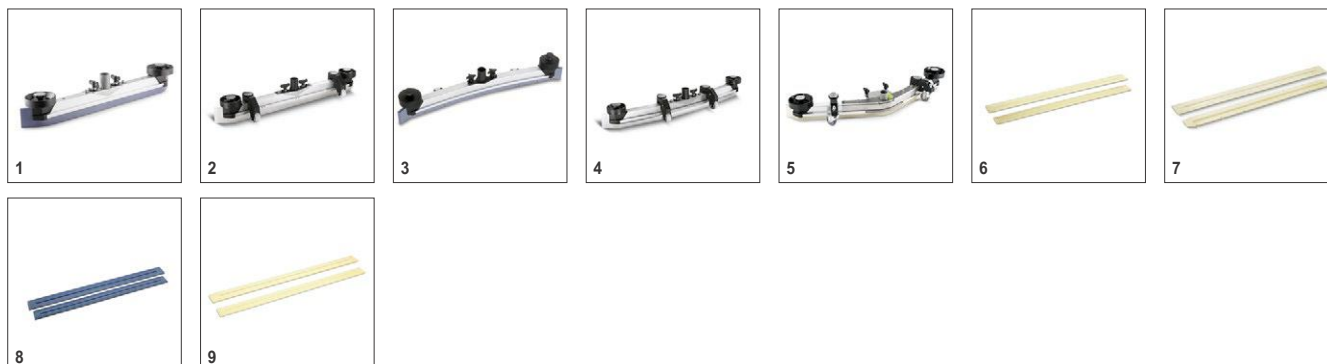

Аксессуары для BD 50/60 C Ep Classic 1.127-002.0

KÄRCHER

	Номер для заказа	Длина	Цвет	Количество	Цена	Описание	
Всасывающая балка в сборе							
Всасывающая балка, в сборе, прямая, 850 мм, без опорных роликов	1 4.777-406.0	850 мм	синий	1 шт.			☐
Всасывающая балка 850 мм в сборе, прямая	2 4.777-401.0	850 мм	прозрачный	1 шт.			☐
Всасывающая балка	3 4.777-416.0	850 мм	синий	1 шт.			☐
Изогнутая всасывающая балка, в сборе, 850 мм	4 4.777-411.0	850 мм	прозрачный	1 шт.			☐
Всасывающая балка	5 4.777-079.0	900 мм	прозрачный	1 шт.			☐
Уплотнительные полосы для всасывающих балок							
Уплотнительные полосы	6 6.273-207.0	890 мм	прозрачный	2 teilig			☐
	7 6.273-229.0	890 мм	прозрачный	2 teilig			☐
	8 6.273-213.0	890 мм	синий	2 teilig			☐
	9 6.273-290.0	890 мм	прозрачный	2 teilig			☐

■ Входит в комплект поставки. □ Доступные аксессуары.