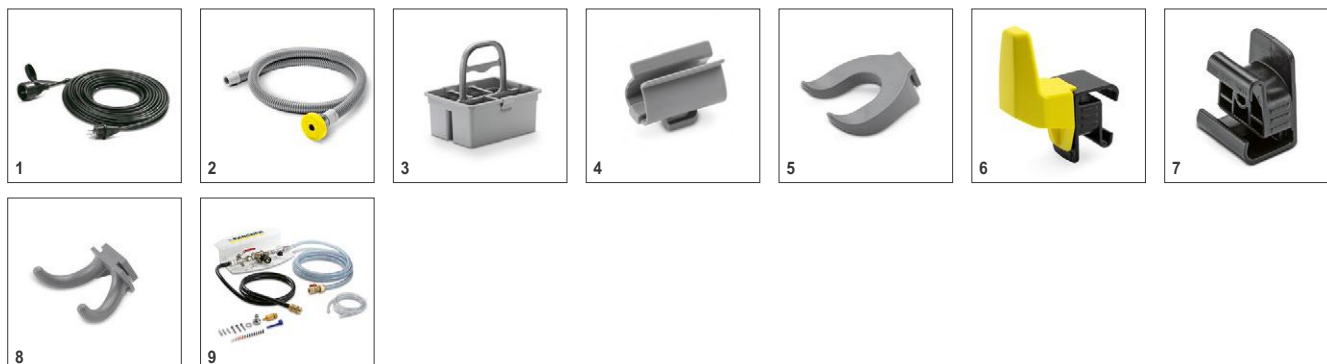

Аксессуары для BD 50/60 C Ep Classic 1.127-002.0

KÄRCHER

	Номер для заказа	Длина	Цвет	Количество	Цена	Описание	
Другое							
Удлинительный кабель	1	6.647-022.0	20 м	1 шт.		Удлинительный кабель длиной 20 м, 3 x 1,5 мм². С защищенной от брызг воды штепсельной вилкой, приспособлениями для защиты от усилий растяжения и перегиба.	☐
Заправочный шланг	2	6.680-124.0	1,5 м	1 шт.		Шланг длиной 1500 мм с универсальной воронкой облегчает заправку машины из водопроводного крана. Подходит ко всем распространенным водопроводным кранам.	☐
Аксессуары Home Base							
Комплект для перевозки инвентаря «Вох»	3	4.035-406.0		1 шт.		Комплект «Вох» позволяет аккуратно разместить три бутылки с чистящими средствами, тряпки, салфетки, шпатели, мусорные мешки, перчатки и т. д.	☐
Держатель рукоятки серый	4	6.980-078.0		1 шт.		Зажим для крепления на машине швабры. Используется только в сочетании с адаптером 5.035-488.0.	☐
Держатель флакона	5	6.980-080.0		1 шт.			☐
Адаптер Homebase B 40	7	5.035-488.0		1 шт.		Приспособление для крепления на корпусе машины различных крюков и зажимов.	☐
Двойной крюк B 40	8	6.980-077.0		1 шт.		Двойной крюк для крепления на машине мусорных мешков и т. п. Используется только в сочетании с адаптером 5.035-488.0.	☐
Системы дозирования RM							
Система дозирования чистящего средства DS 3	9	2.641-811.0		1 шт.		Присоединяемая к водопроводному крану система дозирования для заполнения бака для чистой воды раствором чистящего средства заданной концентрации. Может использоваться в сочетании с монтажным комплектом системы заправки водой. С обратным клапаном по стандарту DIN EN 1717.	☐

■ Входит в комплект поставки. □ Доступные аксессуары.