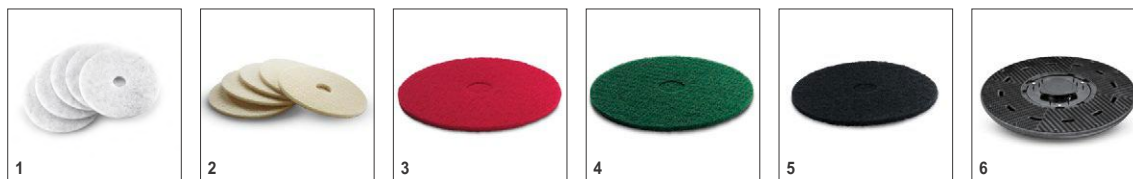

Аксессуары для BD 50/50 C Bp Classic 1.127-001.0

KÄRCHER

		Номер для заказа	Жесткость/ тип щетки	Диаметр	Цвет	Количество	Цена	Описание	
Пады									
Пады, бежевые, 508 мм	1	6.371-146.0	мягкий	500 мм	бежевый/ натуральный	5 шт.		Пад бежевый 508мм	☐
Пады для полировки	2	6.369-468.0	мягкий	508 мм	бежевый	5 шт.		Полировальный пад	☐
Пад	3	6.369-079.0	средне мягкий	508 мм	красный	5 шт.		Средней мягкости, для уборки и химической чистки любых полов.	☐
	4	6.369-078.0	средне жесткий	508 мм	зеленый	5 шт.		Средней жесткости, для общей чистки и уборки сильно загрязненных полов.	☐
	5	6.369-077.0	жесткий	508 мм	черный	5 шт.		Жесткие, для общей чистки и устранения стойких загрязнений.	☐
Приводной диск для падов									
Приводной диск для падов	6	4.762-534.0		479 мм		1 шт.		Для очистки падами. С быстродействующей муфтой и центрирующим замком.	☐

■ Входит в комплект поставки. ☐ Доступные аксессуары.