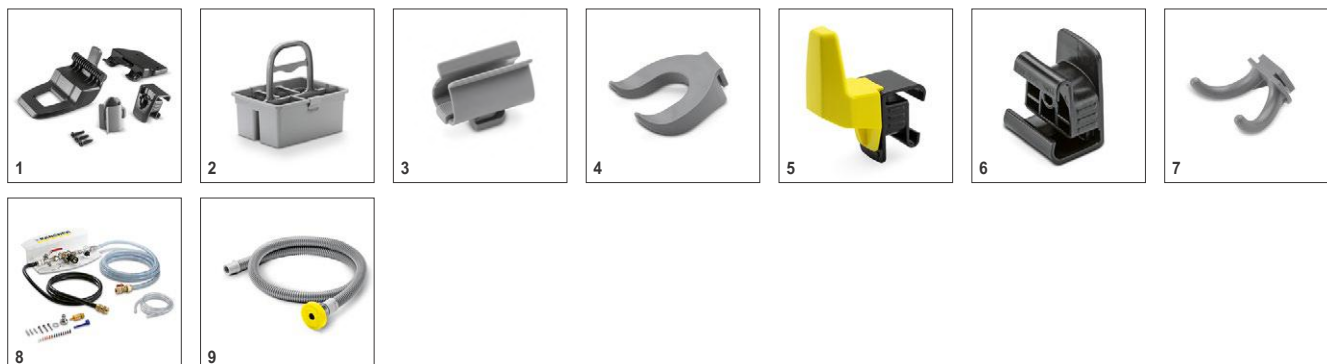

Аксессуары для BD 50/50 C Bp Classic 1.127-001.0

KÄRCHER

		Номер для заказа	Длина	Цвет	Количество	Цена	Описание	
Аксессуары Home Base								
Держатель для швабры комплектный	1	9.753-023.0			1 шт.			☐
Комплект для перевозки инвентаря «Вох»	2	4.035-406.0			1 шт.		Комплект «Вох» позволяет аккуратно разместить три бутылки с чистящими средствами, тряпки, салфетки, шпатели, мусорные мешки, перчатки и т. д.	☐
Держатель рукоятки серый	3	6.980-078.0			1 шт.		Зажим для закрепления на машине швабры. Используется только в сочетании с адаптером 5.035-488.0.	☐
Держатель флакона	4	6.980-080.0			1 шт.			☐
Адаптер Homebase B 40	6	5.035-488.0			1 шт.		Приспособление для закрепления на корпусе машины различных крюков и зажимов.	☐
Двойной крюк B 40	7	6.980-077.0			1 шт.		Двойной крюк для закрепления на машине мусорных мешков и т. п. Используется только в сочетании с адаптером 5.035-488.0.	☐
Системы дозирования RM								
Система дозирования чистящего средства DS 3	8	2.641-811.0			1 шт.		Присоединяемая к водопроводному крану система дозирования для заполнения бака для чистой воды раствором чистящего средства заданной концентрации. Может использоваться в сочетании с монтажным комплектом системы заправки водой. С обратным клапаном по стандарту DIN EN 1717.	☐
Другое								
Заправочный шланг	9	6.680-124.0	1,5 м		1 шт.		Шланг длиной 1500 мм с универсальной воронкой облегчает заправку машины из водопроводного крана. Подходит ко всем распространенным водопроводным кранам.	☐

■ Входит в комплект поставки. □ Доступные аксессуары.