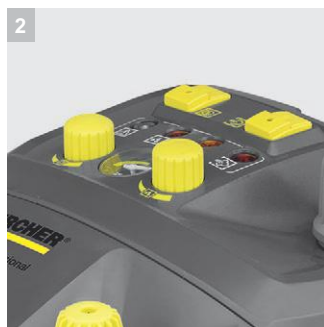

## SG 4/4

Мощный и компактный пароочиститель SG 4/4 обеспечивает подачу пара под давлением 4 бар. Оснащенный регулятором расхода пара и функцией VaroHydro, он обеспечивает превосходные результаты уборки без использования чистящих средств.

### 1 Система с 2 баками

- Раздельные котел и заправочный бак позволяют заливать воду во время работы аппарата.
- Единовременный нагрев только части залитой в аппарат воды обеспечивает быстрое достижение рабочей температуры и равномерную подачу пара.

### 2 Функция VaroHydro

- Функция VaroHydro позволяет плавно регулировать интенсивность подачи пара в зависимости от решаемой задачи.
- Наряду с давлением пара может регулироваться его влажность – вплоть до получения струи горячей воды.

### 3 Отсек для принадлежностей

- Отсек в корпусе аппарата позволяет укладывать различные принадлежности.
- Исключается утрата малогабаритных насадок.