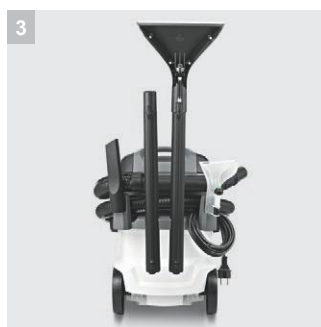

SE 6.100

Мощный пылесос Керхер SE 6.100 обеспечивает удобное и качественное выполнение самых разнообразных работ – с его помощью можно и освежить мягкую мебель, и почистить сильно загрязненный ковер. Без бака для чистой воды этот аппарат можно использовать и в качестве полноценного хозяйственного пылесоса.

1 Система с 2 баками

- Раздельные баки для чистой и грязной воды
- Легко опорожнять

2 Система сопел Керхер

- Время высыхания на 50% меньше

3 Удобное хранение принадлежностей

- Удобное и практичное хранение аксессуаров

4 Система 2 в 1 с интегрированной в шланг системой подачи чистящего средства

- Для невероятного удобства использования

SE 6.100

- Система 2 в 1 с интегрированной в шланг системой подачи чистящего средства
- Насадка для очистки обивки
- Плоский складчатый фильтр для уборки сухой и влажной грязи без снятия фильтра