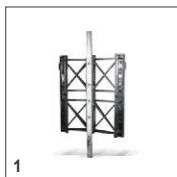

Аксессуары для KM 75/40 W G 1.049-205.0

		Номер для заказа	Монтаж на заводе				Цена	Описание	
Прочие монтажные комплекты									
	1	2.851-040.0							☐

■ Входит в комплект поставки. ☐ Доступные аксессуары.