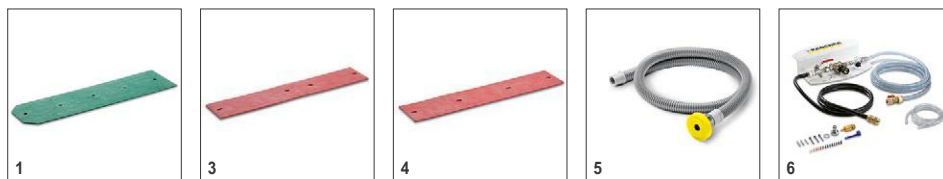

Аксессуары для BD 60/95 RS Bp Pack 1.006-146.0

KÄRCHER

		Номер для заказа	Длина	Цвет	Количество	Цена	Описание	
Очистка закрылков								
Резиновая полоса для щеточной головки	1	8.600-152.0						☒
	2	8.600-154.0						☒
	3	8.600-156.0						☒
	4	8.600-157.0						☒
Другое								
Заправочный шланг	5	6.680-124.0	1,5 м		1 шт.		Шланг длиной 1500 мм с универсальной воронкой облегчает заправку машины из водопроводного крана. Подходит ко всем распространенным водопроводным кранам.	☐
Системы дозирования RM								
Система дозирования чистящего средства DS 3	6	2.641-811.0			1 шт.		Присоединяемая к водопроводному крану система дозирования для заполнения бака для чистой воды раствором чистящего средства заданной концентрации. Может использоваться в сочетании с монтажным комплектом системы заправки водой. С обратным клапаном по стандарту DIN EN 1717.	☐

☒ Входит в комплект поставки. ☐ Доступные аксессуары.