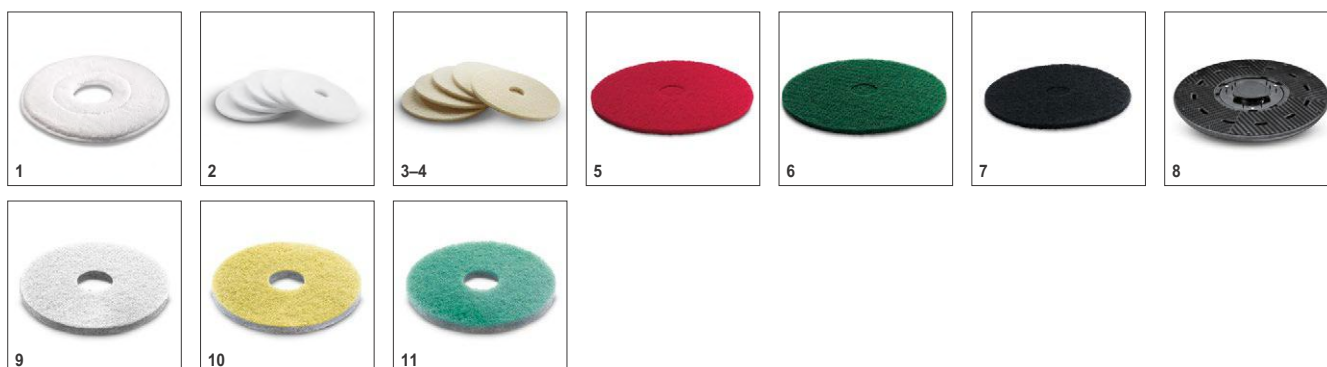

Аксессуары для B 40 C Bp Classic + D43 + Squeegee 0.300-097.0

KÄRCHER

	Номер для заказа	Жесткость/ тип щетки	Диаметр	Цвет	Количество	Цена	Описание	
Микроволоконные пады								
Микроволоконный паd	1	6.905-526.0	микроволокно	410 мм	белый	5 шт.	С превосходным очищающим эффектом. Тщательно очищают пористый керамогранит.	☒
Пады								
Паd	2	6.369-469.0	очень мягкий	432 мм	белый	5 шт.	5 белых падов для полировки, очень мягкие, неабразивные, диаметром 432 мм. Для полировки полов.	☐
Пады, бежевые, 432 мм	3	6.371-149.0	мягкий	432 мм	бежевый/натуральный	5 шт.	Бежевый паd	☐
Паd	4	6.371-081.0	мягкий	432 мм	бежевый	5 шт.	Мягкие, малой абразивности, для полировки полов.	☐
	5	6.369-470.0	средне мягкий	432 мм	красный	5 шт.	5 красных падов средней мягкости диаметром 432 мм. Для уборки и химической чистки любых полов.	☐
	6	6.369-472.0	средне жесткий	432 мм	зеленый	5 шт.	5 зеленых падов средней жесткости диаметром 432 мм. Для общей чистки и уборки сильно загрязненных полов.	☐
	7	6.369-473.0	жесткий	432 мм	черный	5 шт.	5 черных жестких падов диаметром 432 мм. Для общей чистки и удаления стойких загрязнений.	☐
Приводной диск для падов								
Приводной диск для падов	8	4.762-533.0		403 мм		1 шт.	Привод для падов	☐
Алмазные пады								
Алмазный паd	9	6.371-256.0	толстый	432 мм	белый	5 шт.	Белые алмазные пады (грубозернистые) диаметром 432 мм для предварительной очистки и улучшения внешнего вида. Удаляют небольшие царапины, придают шелковисто-матовый блеск.	☐
	10	6.371-257.0	средний	432 мм	желтый	5 шт.	Желтые алмазные пады (средней зернистости) диаметром 432 мм для предварительной очистки и улучшения внешнего вида. Удаляют мелкие царапины, повышают блеск.	☐
	11	6.371-238.0	тонкий	432 мм	зеленый	5 шт.	Зеленые алмазные пады (тонкозернистые) диаметром 432 мм. Для глянцевой полировки напольных покрытий с защитными слоями и быстрой полировки террасцо и природного камня.	☐

■ Входит в комплект поставки. □ Доступные аксессуары.